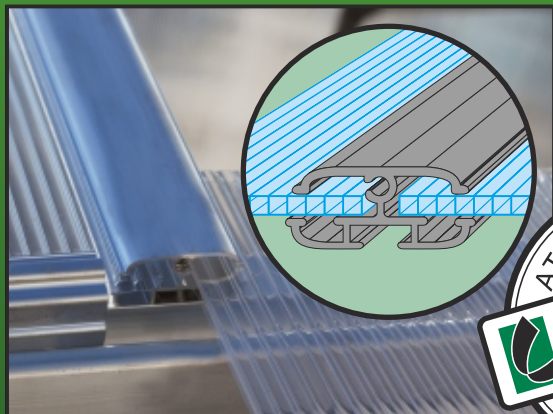

záruka 10 let na nerozbitnost polykarbonátu krupobitím

verze 6x10

PREMIUM

Skleník – série MYTHOS

Výrobce – PALRAM LTD (Izrael).

Skleníky řady **MYTHOS** jsou zařazeny do kategorie **PREMIUM** – výrobek světového značkového výrobce. Způsob prosklení - **polykarbonátové prosklení je do hliníkových profilů zasunuté po obvodu**. Jedná se o řešení, které výrazně zvýšilo celkovou pevnost a stabilitu celého skleníku vůči nárazům větru i sněhovému zatížení. Skleník je vyrobený z přírodních hliníkových profilů. Skleník dodáváme v 5 velikostech.

Velikou předností jsou u tohoto typu skleníku i **jednokřídlé dveře na pantech** (lze namontovat jako pravé nebo levé), což je prvek běžný až u skleníků vyšší cenové kategorie.

Popis - jednokřídlé dveře na pantech (š x v otvoru = 59 x 164 cm), AL profily, prosklení, 1 - 2 (model 6x12 a větší) střešní ventilační okénka s manuálním otevíráním, pozinkovaná ocelová základna, prosklení, veškerý spojovací materiál. Dodáváme ve stříbrné barvě – kovově stříbrná (eloxovaný hliník).

Polykarbonát - originální kvalitní dvoustěnný komůrkový polykarbonát síly 4 mm s UV filtrem (nekrěhne, nežloutne) od značkového výrobce.

Na nerozbitnost polykarbonátu krupobitím poskytujeme smluvní prodlouženou záruku v délce 10 let.